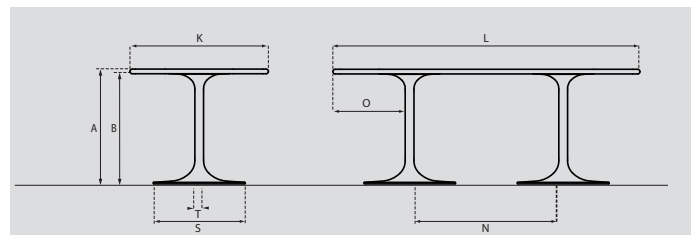

## Onderstel

Schijf en zuil in een standaard structuur poedercoatkleur.  
Schijf aan de onderzijde voorzien van een zwart kunststof ring.

## Doorsnede schijfvoet en zuil

- Schijfvoet 60cm: zuil 5,7cm
- Schijfvoet 70cm: zuil 7cm
- Schijfvoet 80cm: zuil 8cm

## Verpakking

Clarion tafels worden zorgvuldig verpakt en waar mogelijk gemonteerd vervoerd. Verpakkingsmateriaal wordt zoveel mogelijk retourgenomen en opnieuw gebruikt.

Clarion boat-shaped

kern	A	B	K	L	N	O	S	T
30mm	75cm	72cm	90cm	200cm	94,3cm	47,1cm	60cm	5,7cm
30mm	75cm	72cm	100cm	220cm	104,3cm	52,1cm	60cm	5,7cm
30mm	75cm	72cm	120cm	240cm	113,0cm	56,5cm	70cm	7,0cm