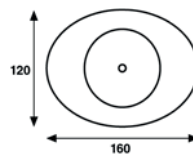

Clarion rond

kern	A	B	K	O	S	T
30mm	75cm	72cm	120cm	56,5cm	70cm	7cm
30mm	75cm	72cm	140cm	66,5cm	70cm	7cm
30mm	75cm	72cm	160cm	76,0cm	80cm	8cm

## boat-shaped, hoogte 75cm

basis	toplaag	randafwerking
24mm multiplex	laminaat	transparant gelakt
24mm multiplex	laminaat Nano	transparant gelakt
24mm multiplex	laminaat Nano	beits in kleur als blad
24mm multiplex	fineer met olie-afwerking	olie-afwerking
24mm multiplex	fineer transparant gelakt	transparant gelakt
30mm massief eiken olie-afwerking		olie-afwerking
30mm massief eiken transparant gelakt		transparant gelakt