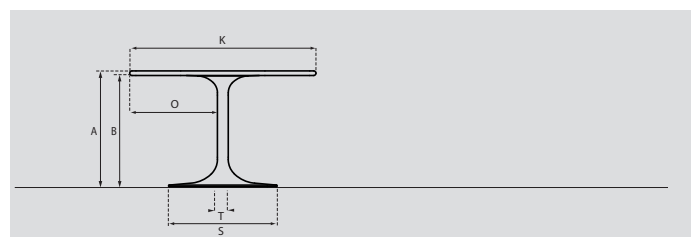

## Doorsnede schijfvoet en zuil

- Schijfvoet 60cm: zuil 5,7cm
- Schijfvoet 70cm: zuil 7cm
- Schijfvoet 80cm: zuil 8cm

## Verpakking

Clarion tafels worden zorgvuldig verpakt en waar mogelijk gemonteerd vervoerd. Verpakkingsmateriaal wordt zoveel mogelijk retourgenomen en opnieuw gebruikt.

Clarion boat-shaped

kern	A	B	K	L	N	O	S	T
30mm	75cm	72cm	90cm	200cm	94,3cm	47,1cm	60cm	5,7cm
30mm	75cm	72cm	100cm	220cm	104,3cm	52,1cm	60cm	5,7cm
30mm	75cm	72cm	120cm	240cm	113,0cm	56,5cm	70cm	7,0cm