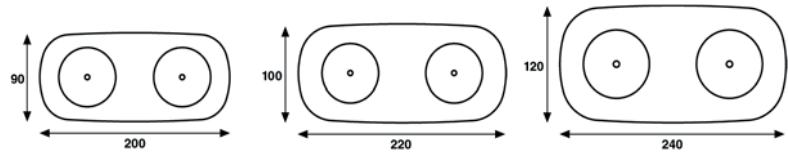

Clarion

Artifort Design Group 2019

200 x 90
2 x voetplaat Ø 60

220 x 100
2 x voetplaat Ø 60

240 x 120
2 x voetplaat Ø 70

boat-shaped, hoogte 75cm

basis	toplaag	randafwerking
24mm multiplex	laminaat	transparant gelakt
24mm multiplex	laminaat Nano	transparant gelakt
24mm multiplex	laminaat Nano	beits in kleur als blad
24mm multiplex	fineer met olie-afwerking	olie-afwerking
24mm multiplex	fineer transparant gelakt	transparant gelakt
30mm massief eiken olie-afwerking		olie-afwerking
30mm massief eiken transparant gelakt		transparant gelakt

ovaal, hoogte 75cm

basis	toplaag	randafwerking
24mm multiplex	laminaat	transparant gelakt
24mm multiplex	laminaat Nano	transparant gelakt
24mm multiplex	laminaat Nano	beits in kleur als blad
24mm multiplex	fineer met olie-afwerking	olie-afwerking
24mm multiplex	fineer transparant gelakt	transparant gelakt
30mm massief eiken olie-afwerking		olie-afwerking
30mm massief eiken transparant gelakt		transparant gelakt

rond, hoogte 75cm

basis	toplaag	randafwerking
24mm multiplex	laminaat	transparant gelakt
24mm multiplex	laminaat Nano	transparant gelakt
24mm multiplex	laminaat Nano	beits in kleur als blad
24mm multiplex	fineer met olie-afwerking	olie-afwerking
24mm multiplex	fineer transparant gelakt	transparant gelakt
30mm massief eiken olie-afwerking		olie-afwerking
30mm massief eiken transparant gelakt		transparant gelakt