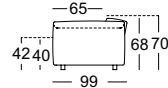

- Zitting met houten binnenromp
- Interieurvering met springveerelementen (voetenbank zonder ondervering)
- Stoel van polyurethaanschuim, afgedekt met een mat met dons karakter, met in zakjes geplaatste vulling van hoogwaardige schuimstofstaafjes en polyestervezels
- Rugleuning met binnenliggend houten frame
- Rugleuning van polyurethaanschuim, afgedekt met een mat met dons karakter, die gevuld is met in zakjes geplaatste vulling van hoogwaardige schuimstofstaafjes en polyestervezels
- Metalen poot grafietmetallic, 6 of 8 cm hoog
- Naar keuze 2 zijdeelhogten:
  Laag 51–53 cm
  Hoog 66–68 cm
  Bij „Zijdeel hoog“ extra zijdelingse rugschaal mogelijk.

! Ploovorming en zitspiegel zijn vanwege comfort- en designredenen ook bij hoogwaardige, gestoffeerde Rolf Benz-meubels niet te vermijden. Alle maten zijn circa-maten.

Zithogtes leverbaar

Fauteuil

Zijdeel
Laag

Hoog

Bank

**ROLF
BENZ**