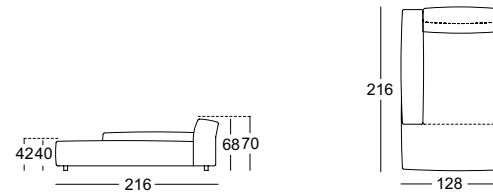

Afsluitdeelaanbouwbank*