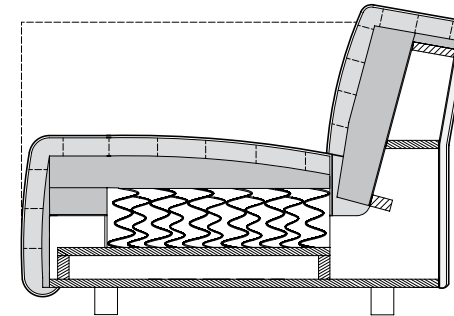

# ROLF BENZ MIO

**ROLF  
BENZ**

- Zitting met houten binnenromp
- Interieurvering met springveerelementen (voetenbank zonder ondervering)
- Stoel van polyurethaanschuim, afgedekt met een mat met dons karakter, met in zakjes geplaatste vulling van hoogwaardige schuimstofstaafjes en polyestervezels
- Rugleuning met binnenliggend houten frame
- Rugleuning van polyurethaanschuim, afgedekt met een mat met dons karakter, die gevuld is met in zakjes geplaatste vulling van hoogwaardige schuimstofstaafjes en polyestervezels
- Metalen poot grafietmetallic, 6 of 8 cm hoog
- Naar keuze 2 zijdeelhogten:  
Laag 51–53 cm  
Hoog 66–68 cm  
Bij „Zijdeel hoog“ extra zijdelingse rugschaal mogelijk.

! Ploovorming en zitspiegel zijn vanwege comfort- en designredenen ook bij hoogwaardige, gestoffeerde Rolf Benz-meubels niet te vermijden. Alle maten zijn circa-maten.

Zithogtes leverbaar

Fauteuil

Zijdeel  
Laag