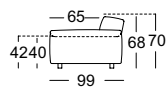

! Ploovorming en zitspiegel zijn vanwege comfort- en designredenen ook bij hoogwaardige, gestoffeerde Rolf Benz-meubels niet te vermijden. Alle maten zijn circa-maten.

Zithogtes leverbaar

Fauteuil

Zijdeel  
Laag