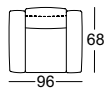

! Ploovorming en zitspiegel zijn vanwege comfort- en designredenen ook bij hoogwaardige, gestoffeerde Rolf Benz-meubels niet te vermijden. Alle maten zijn circa-maten.

Zithogtes leverbaar

Fauteuil

Zijdeel  
Laag