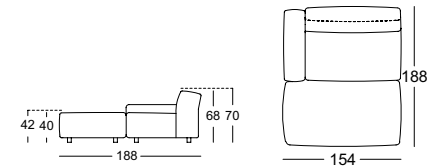

Aanbouwbank met voetenbank*