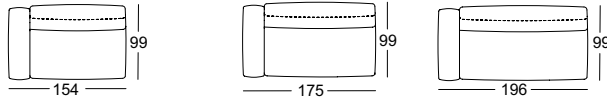

Aanbouwbank*