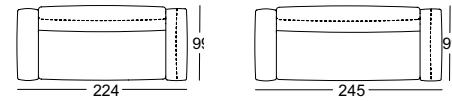

Hoek-aanbouwbank*