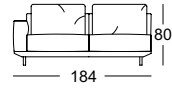

Bank

Hoek-aanbouw-
bank*

Aanbouwbank met voetenbank*

Aanbouwbank*

Aanbouw- Eindelement*
ment*

Eindelement met
gestofferde zitting
aan de voorkant*

Aanbouwbank met
voetenbank*

Aanbouwbank met
gestoffeerde zitting*
Hoek-aanbouw-
bank*

Hoek-aanbouwbank
met voetenbank*

Voetenbankje

Lage
rugkus-
sen

Rug-
kussen
hoog

Rol hoog

*Deze elementen zijn als linker uitvoering afgebeeld, ze zijn echter ook in spiegelbeeld, in de rechter uitvoering leverbaar.