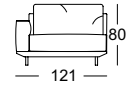

Bank

Hoek-aanbouw-
bank*

Aanbouwbank met voetenbank*

Aanbouwbank*

Aanbouw- Eindelement*
ment*

Eindelement met
gestofferde zitting
aan de voorkant*

Aanbouwbank met
voetenbank*

Aanbouwbank met
gestoffeerde zitting*
Hoek-aanbouw-
bank*

Hoek-aanbouwbank
met voetenbank*

Voetenbankje

Lage
rugkus-
sen

Rug-
kussen
hoog

Rol hoog

*Deze elementen zijn als linker uitvoering afgebeeld, ze zijn echter ook in spiegelbeeld, in de rechter uitvoering leverbaar.