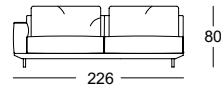

Bank

Hoek-aanbouw-
bank*

Aanbouwbank met voetenbank*

Aanbouwbank*

Aanbouw- Eindelement*
ment*

Eindelement met
gestofferde zitting
aan de voorkant*

Aanbouwbank met
voetenbank*

Aanbouwbank met
gestoffeerde zitting*
Hoek-aanbouw-
bank*

Hoek-aanbouwbank
met voetenbank*

Voetenbankje

Lage
rugkus-
sen

Rug-
kussen
hoog

Rol hoog

*Deze elementen zijn als linker uitvoering afgebeeld, ze zijn echter ook in spiegelbeeld, in de rechter uitvoering leverbaar.