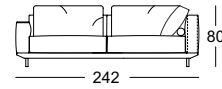

Hoek-aanbouw-
bank*