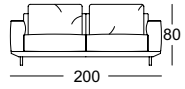

Bank

Hoek-aanbouw-
bank*

Aanbouwbank met voetenbank*

Aanbouwbank*

Aanbouw- Eindelement*
ment*

Eindelement met
gestofferde zitting
aan de voorkant*

Aanbouwbank met
voetenbank*

Aanbouwbank met
gestoffeerde zitting*
Hoek-aanbouw-
bank*

Hoek-aanbouwbank
met voetenbank*

Voetenbankje

Lage
rugkus-
sen

Rug-
kussen
hoog

Rol hoog

*Deze elementen zijn als linker uitvoering afgebeeld, ze zijn echter ook in spiegelbeeld, in de rechter uitvoering leverbaar.