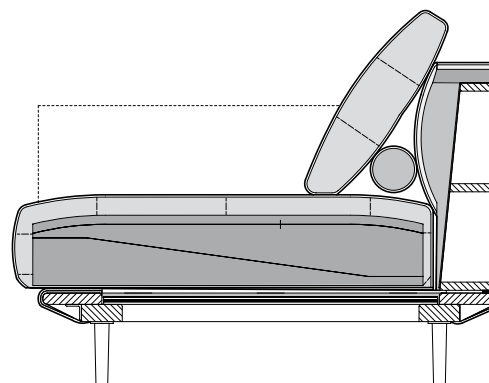

## Lounge Plus

- Houten binnenromp
- Ondervering: Glasvezelversterkte verende kunststoflatten
- Zitting van hoogwaardig koudschuim, opgebouwd in lagen van verschillende dikten en hardheden die op elkaar zijn afgestemd, afgedekt met een hoes van polyestervlies
- Rugopbouw van polyurethaanschuim
- Rugleuningbekleding met doorgestikt polyestervlies
- Stofferingsafdekking opgelijmd polyestervlies
- Rugkussens met donskarakter, verwerkt in zakjes met een vulling van 100 % microvezels
- Zithoogte naar keuze 41 cm of 44 cm
- Gegoten poot metaal naar keuze:
  - Aluminium glad, gepoedercoat mat:
    - RAL 9017 verkeerszwart
    - RAL 7022 umbragrijs
    - Okerbeige metallic

## Lounge Deluxe

- Houten binnenromp
- Ondervering: Glasvezelversterkte verende kunststoflatten
- Zitting van hoogwaardig koudschuim, opgebouwd in lagen, afgedekt met een mat bestaande uit 20% viscoseschuim en 80% microvezels en een hoes van polyestervlies
- Rugopbouw van polyurethaanschuim
- Rugleuningbekleding met doorgestikt polyestervlies
- Stofferingsafdekking opgelijmd polyestervlies
- Rugkussens met donskarakter, verwerkt in zakjes met een vulling van 100 % microvezels
- Zithoogte naar keuze 41 cm of 44 cm
- Gegoten poot metaal naar keuze:
  - Aluminium glad, gepoedercoat mat:
    - RAL 9017 verkeerszwart
    - RAL 7022 umbragrijs
    - Okerbeige metallic