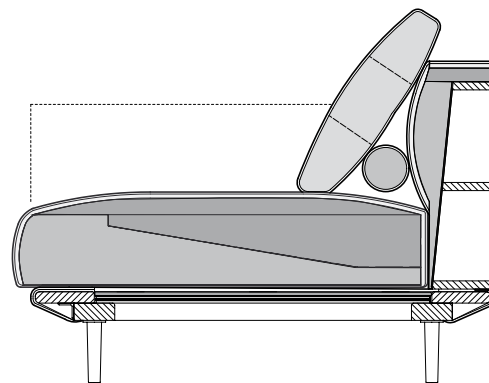

## Lounge Plus

- Houten binnenromp
- Ondervering: Glasvezelversterkte verende kunststoflatten
- Zitting van hoogwaardig koudschuim, opgebouwd in lagen van verschillende dikten en hardheden die op elkaar zijn afgestemd, afgedekt met een hoes van polyestervlies
- Rugopbouw van polyurethaanschuim
- Rugleuningbekleding met doorgestikt polyestervlies
- Stofferingsafdekking opgelijmd polyestervlies
- Rugkussens met donskarakter, verwerkt in zakjes met een vulling van 100 % microvezels
- Zithoogte naar keuze 41 cm of 44 cm
- Gegoten poot metaal naar keuze:
  - Aluminium glad, gepoedercoat mat:
    - RAL 9017 verkeerszwart
    - RAL 7022 umbragrijs
    - Okerbeige metallic

## Lounge Deluxe

- Houten binnenromp
- Ondervering: Glasvezelversterkte verende kunststoflatten
- Zitting van hoogwaardig koudschuim, opgebouwd in lagen, afgedekt met een mat bestaande uit 20% viscoseschuim en 80% microvezels en een hoes van polyestervlies
- Rugopbouw van polyurethaanschuim
- Rugleuningbekleding met doorgestikt polyestervlies
- Stofferingsafdekking opgelijmd polyestervlies
- Rugkussens met donskarakter, verwerkt in zakjes met een vulling van 100 % microvezels
- Zithoogte naar keuze 41 cm of 44 cm
- Gegoten poot metaal naar keuze:
  - Aluminium glad, gepoedercoat mat:
    - RAL 9017 verkeerszwart
    - RAL 7022 umbragrijs
    - Okerbeige metallic