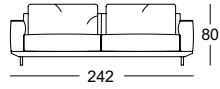

Bank

Hoek-aanbouw-
bank*

Aanbouwbank met voetenbank*

Aanbouwbank*

Aanbouw- Eindelement*
ment*

Eindelement met
gestofferde zitting
aan de voorkant*

Aanbouwbank met
voetenbank*

Aanbouwbank met
gestoffeerde zitting*
Hoek-aanbouw-
bank*

Hoek-aanbouwbank
met voetenbank*

Voetenbankje

Lage
rugkus-
sen

Rug-
kussen
hoog

Rol hoog

*Deze elementen zijn als linker uitvoering afgebeeld, ze zijn echter ook in spiegelbeeld, in de rechter uitvoering leverbaar.