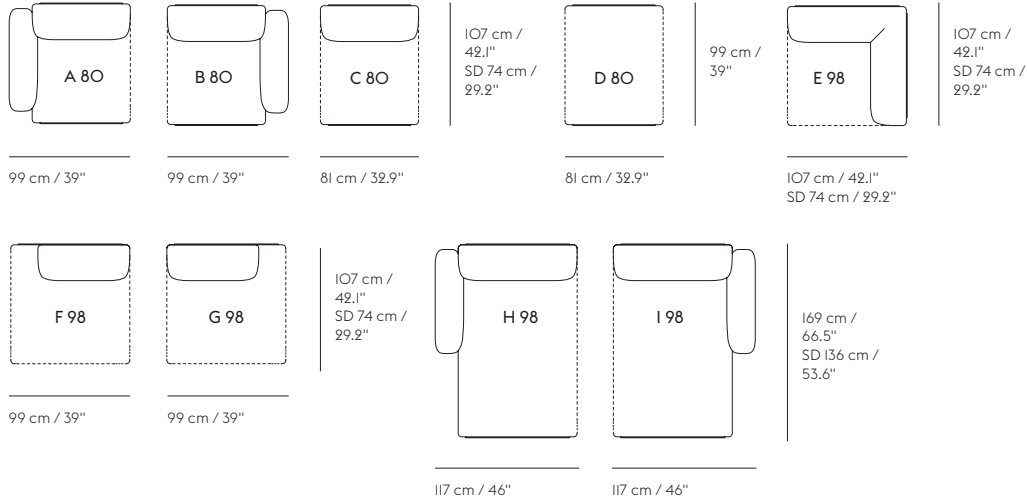

SEATING MODULES