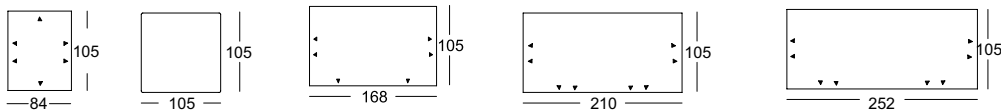

Rugleuning/zijdeelbreedtes:

Het brede zijdeel is hierbij op het frameonderstel, het smalle zijdeel daarentegen zijdelings aan het frameonderstel vastgeschroefd. Dat is de reden voor het verschil in de buitenafmetingen van ca. 4cm per zijde wanneer voor het smalle zijdeel wordt gekozen.

Hoogwaardige, bijzonder nonchalante stofferingsopbouw met producttypische vorming van plooiën en zitafdrukken - duidelijker plooibeeld eventueel al in nieuwe toestand. Alle afmetingen zijn circa-maten en kunnen tot ca. 4 cm afwijken - in afzonderlijke gevallen kan dit bij gekoppelde bankstellen zelfs nog meer zijn.

Modulair systeem: frame + rugleuning / zijdeel + zitkussens + rugkussens = compleet model

Frame met extra diepte