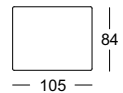

Het brede zijdeel is hierbij op het frameonderstel, het smalle zijdeel daarentegen zijdelings aan het frameonderstel vastgeschroefd. Dat is de reden voor het verschil in de buitenafmetingen van ca. 4cm per zijde wanneer voor het smalle zijdeel wordt gekozen.

Modulair systeem: frame + rugleuning / zijdeel + zitkussens + rugkussens = compleet model

Frame met extra diepte

Frame

**ROLF
BENZ**

Rug breed

Rug small

Zijdeel
breed

Zijdeel
smal

Zitkussen

Zitkussen met extra diepte

Rugkussen

Lage Rugkussen

Rugkussen hoog

Rugkussen hoog, met rol

Kussen-rol