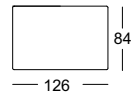

Het brede zijdeel is hierbij op het frameonderstel, het smalle zijdeel daarentegen zijdelings aan het frameonderstel vastgeschroefd. Dat is de reden voor het verschil in de buitenafmetingen van ca. 4cm per zijde wanneer voor het smalle zijdeel wordt gekozen.

Modulair systeem: frame + rugleuning / zijdeel + zitkussens + rugkussens = compleet model

Frame met extra diepte

Frame

**ROLF
BENZ**

Rug breed

Rug small

Zijdeel
breed

Zijdeel
smal

Zitkussen

Zitkussen met extra diepte

Rugkussen

Lage Rugkussen

Rugkussen hoog

Rugkussen hoog, met rol

Kussen-rol