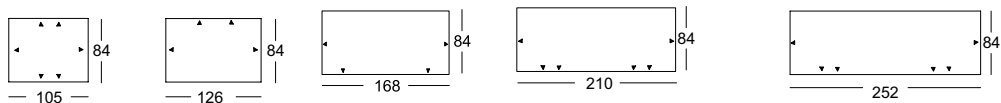

Rugleuning/zijdeelbreedtes:

Het brede zijdeel is hierbij op het frameonderstel, het smalle zijdeel daarentegen zijdelings aan het frameonderstel vastgeschroefd. Dat is de reden voor het verschil in de buitenafmetingen van ca. 4cm per zijde wanneer voor het smalle zijdeel wordt gekozen.

Hoogwaardige, bijzonder nonchalante stofferingsopbouw met producttypische vorming van plooiën en zitafdrukken - duidelijker plooibeeld eventueel al in nieuwe toestand. Alle afmetingen zijn circa-maten en kunnen tot ca. 4 cm afwijken - in afzonderlijke gevallen kan dit bij gekoppelde bankstellen zelfs nog meer zijn.

Modulair systeem: frame + rugleuning / zijdeel + zitkussens + rugkussens = compleet model

Frame met extra diepte

Frame

**ROLF
BENZ**