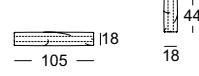

Rug breed

Rug small

Zijdeel
breed

Zijdeel
smal

Zitkussen

Zitkussen met extra diepte

Rugkussen

Lage Rugkussen

Rugkussen hoog

Rugkussen hoog, met rol

Kussen-rol