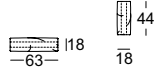

Het brede zijdeel is hierbij op het frameonderstel, het smalle zijdeel daarentegen zijdelings aan het frameonderstel vastgeschroefd. Dat is de reden voor het verschil in de buitenafmetingen van ca. 4cm per zijde wanneer voor het smalle zijdeel wordt gekozen.

Modulair systeem: frame + rugleuning / zijdeel + zitkussens + rugkussens = compleet model

Frame met extra diepte

Frame

**ROLF
BENZ**

Rug breed

Rug small

Zijdeel
breed

Zijdeel
smal

Zitkussen

Zitkussen met extra diepte

Rugkussen

Lage Rugkussen

Rugkussen hoog

Rugkussen hoog, met rol

Kussen-rol