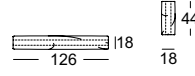

Rug breed

Rug small

Zijdeel
breed

Zijdeel
smal

Zitkussen

Zitkussen met extra diepte

Rugkussen

Lage Rugkussen

Rugkussen hoog

Rugkussen hoog, met rol

Kussen-rol