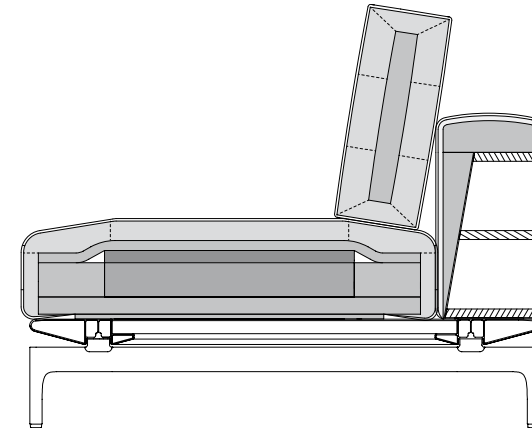

TECHNISCHE GEGEVENS

ROLF BENZ LIV

**ROLF
BENZ**

- Zithoogte naar keuze 42 cm of 45 cm
- Zitting van polyurethaanschuim, opgebouwd in lagen van verschillende dikten en hardheden die op elkaar zijn afgestemd, afgedekt met een mat, bestaande uit 20% viscoseschuim en 80% microvezels
- Ondervering: Glasvezelversterkte verende kunststoflatten
- Rugleuning met binnenliggend houten frame
- Rugopbouw van polyurethaanschuim
- Stofferingsafdekking opgelijmd polyestervlies
- Rugkussen met donskarakter, verwerkt in zakjes met een vulling van 100 % microvezels en een ondersteunende kern van polyurethaanschuim
- Onderstel aluminium glad, gepoedercoat mat:
 - RAL 9017 verkeerszwart
 - RAL 7022 umbragrijs
 - Marrone metallic
- Zithoogte naar keuze 42 cm of 45 cm

Zithoogtes leverbaar

Frameonderstel:

De frames zijn leverbaar in twee diepten (84 cm en extra diep 105 cm). Beide dieptenkunnen om de hoek of in de lengte met elkaar worden gecombineerd.

Het frameonderstel is leverbaar in: Aluminium glad, gepoedercoat mat:

- RAL 9017 Verkeerszwart
- RAL 7022 Umbragrijs
- Marrone metallic

In het frameonderstel is een hoogwaardige glasvezelondervering verwerkt.

Zithoogte naar keuze:

- 42 cm
- 45 cm

Rugleuning/zijdeelbreedtes:

Het brede zijdeel is hierbij op het frameonderstel, het smalle zijdeel daarentegen zijdelings aan het frameonderstel vastgeschroefd. Dat is de reden voor het verschil in de buitenafmetingen van ca. 4cm per zijde wanneer voor het smalle zijdeel wordt gekozen.